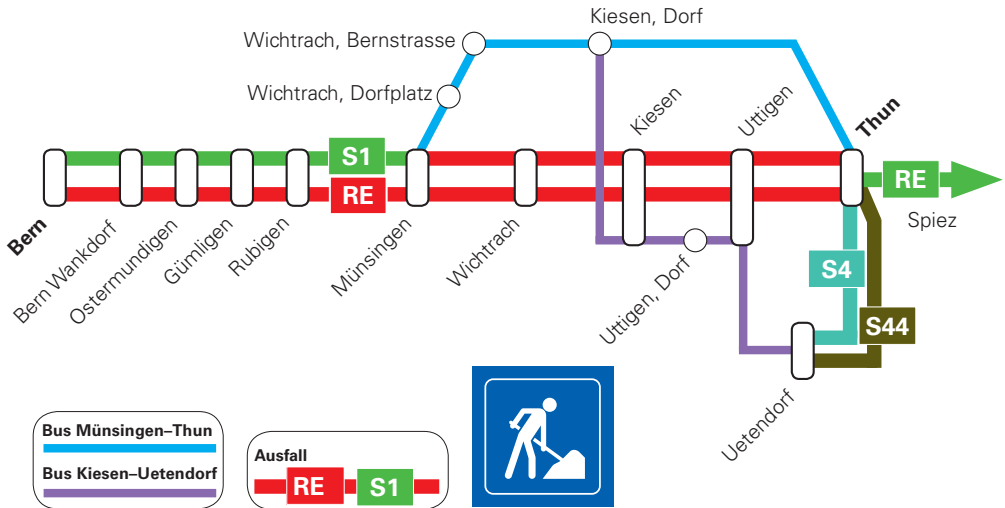

Bus statt Bahn: Münsingen–Thun

Sonntag, 7. April, durchgehend bis
Dienstag, 30. April 2019

Prüfen Sie Ihre
Verbindung im
Online-Fahrplan

Liebe Kundin, lieber Kunde

Aufgrund von Bauarbeiten im Aaretal ist die Strecke zwischen Münsingen und Thun für den Bahnverkehr nur noch reduziert befahrbar. Wegen der Kapazitätseinschränkung fällt die S1 während der ganzen Zeit zwischen Münsingen und Thun und der RE Lötschberger zeitweise zwischen Bern und Thun aus.
Es verkehren Bahnersatzbusse im Halbstundentakt auf zwei Linien: Münsingen–Thun und Kiesen–Uetendorf.

Hinweise

- Der RE Lötschberger fällt Montag-Freitag zwischen 7.45 und 15.45 Uhr zwischen Bern und Thun aus. Am Samstag und Sonntag fährt der RE Lötschberger gemäss Fahrplan.
- Die Bahnersatzbusse Münsingen–Thun halten in Wichtrach (Haltestellen «Dorfplatz» und «Bernstrasse») und Kiesen (Haltestelle «Dorf») mit Umsteigemöglichkeit auf Bahnersatzbus Kiesen–Uetendorf).
- Die Bahnersatzbusse Kiesen–Uetendorf halten zusätzlich in Uttigen, Dorf.
- Bitte rechnen Sie genügend Reisezeit ein und beachten Sie die Anschriften an den Bahnhöfen und im Zug.
- Bitte prüfen Sie Ihre Verbindung im Online-Fahrplan.

Wir danken Ihnen für Ihr Verständnis und wünschen Ihnen gute Reise.

Ihre BLS

Halteorte der Bahnersatzbusse

Bahnersatzbus Münsingen–Thun:	Münsingen	Haltestelle «Münsingen, Bahnhof»
	Wichtrach	Haltestelle «Wichtrach, Dorfplatz»
		Haltestelle «Wichtrach, Bernstrasse»
	Kiesen	Haltestelle «Kiesen, Dorf»
	Thun	Haltestelle «Thun, Bahnhof»
Bahnersatzbus Kiesen–Uetendorf:	Kiesen	Haltestelle «Kiesen, Dorf»
	Uttigen	prov. Haltestelle an der Stationsstrasse, Nähe Restaurant Sagi
		Haltestelle «Uttigen, Bahnhof»
	Uetendorf	Haltestelle «Uetendorf, Bahnhof»